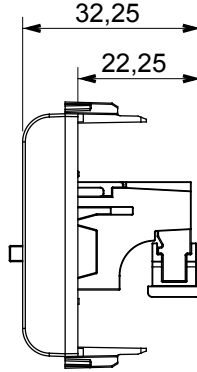

Red Dot anotlanmış alüminyum işaretçi desteği siyah

Kategori	Konektör	Tanım	Hoparlör prizi
Renk	Doğal saten bej	Modül sayısı	1
Elektrokod	3720	Malzeme	Teknopolimer

DIMENSIONAL

STANDARDS/APPROVALS