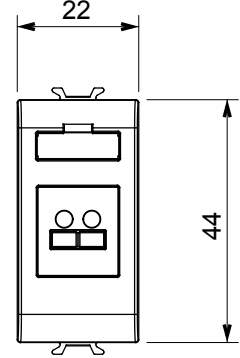

Red Dot anotlanmış alüminyum işaretçi desteği siyah

Kategori	Konektör	Tanım	Hoparlör prizi
Renk	Doğal saten bej	Modül sayısı	1
Elektrokod	3720	Malzeme	Teknopolimer

DIMENSIONAL

STANDARDS/APPROVALS