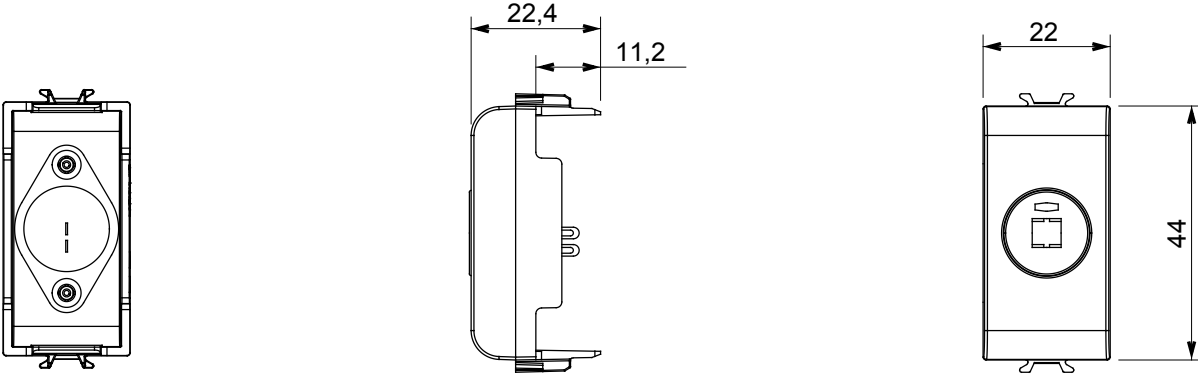

Kontrol cihazları, güç kaynağı prizleri (ulusal ve uluslararası standartlara uygun), sinyal alma, iklim kontrolü, konfor yönetimi, teknik alarm sinyalizasyonu ve acil durum aydınlatma yönetimi çözümleri içeren geniş bir yelpaze. ChoruSmart modüler cihazları parlak beyaz, saten beyaz, doğal bej, saten siyah ve lake titanyum olmak üzere beş renkte sunulur ve 1/2, 1, 2 ve 3 modülden oluşan çeşitli boyutlarda mevcuttur. Dikdörtgen, kare ve yuvarlak kutulara yönelik montaj kaideleri sayesinde, ChoruSmart çerçeve serisiyle sonsuz kombinasyonlar yaratılabilir.

### DIMENSIONAL