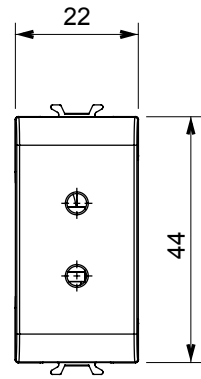

Red Dot anotlanmış alüminyum işaretçi desteği siyah

Kategori	SELV priz	Tanım	2P - 6A - 24V
Renk	Doğal saten bej	Fiş pinleri için	Ø 3 mm
Modül sayısı	1	Elektrokod	0131
Malzeme	Teknopolimer		

DIMENSIONAL

STANDARDS/APPROVALS