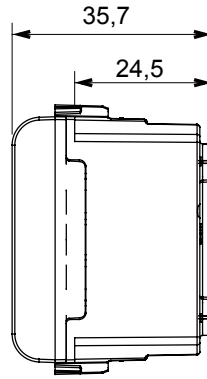

Red Dot anotlanmış alüminyum işaretçi desteği siyah

Kategori	SELV priz	Tanım	2P - 6A - 24V
Renk	Doğal saten bej	Fiş pinleri için	Ø 3 mm
Modül sayısı	1	Elektrokod	0131
Malzeme	Teknopolimer		

DIMENSIONAL

STANDARDS/APPROVALS