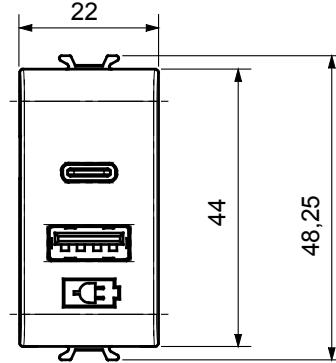

Red Dot anotlanmış alüminyum işaretçi desteği siyah

Kategori	USB güç kaynağı	Renk	Doğal saten bej
besleme voltaj	100 ÷ 240 V ac - 50/60 Hz	Standart	IEC 62368-1:2018; EN 61000-6-1; EN 61000-6-3
Kablolama terminalleri	Vidalı	Terminal sıkıştırma kapasitesi esnek kablolar (mm <sup>2</sup> )	dk. 1 - maks. 1,5 mm <sup>2</sup>
Terminal sıkıştırma kapasitesi sert kablolar (mm <sup>2</sup> )	dk. 1 - maks. 1,5 mm <sup>2</sup>	Malzeme	Teknopolimer
Elektrokod	0144		

### DIMENSIONAL