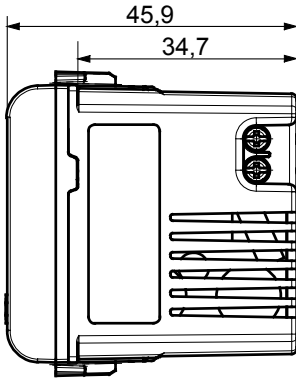

Red Dot anotlanmış alüminyum işaretçi desteği siyah

Kategori	USB güç kaynağı	Renk	Doğal saten bej
besleme voltaj	100 ÷ 240 V ac - 50/60 Hz	Standart	IEC 62368-1:2018; EN 61000-6-1; EN 61000-6-3
Kablolama terminalleri	Vidalı	Terminal sıkıştırma kapasitesi esnek kablolar (mm <sup>2</sup> )	dk. 1 - maks. 1,5 mm <sup>2</sup>
Terminal sıkıştırma kapasitesi sert kablolar (mm <sup>2</sup> )	dk. 1 - maks. 1,5 mm <sup>2</sup>	Malzeme	Teknopolimer
Elektrokod	0144		

### DIMENSIONAL