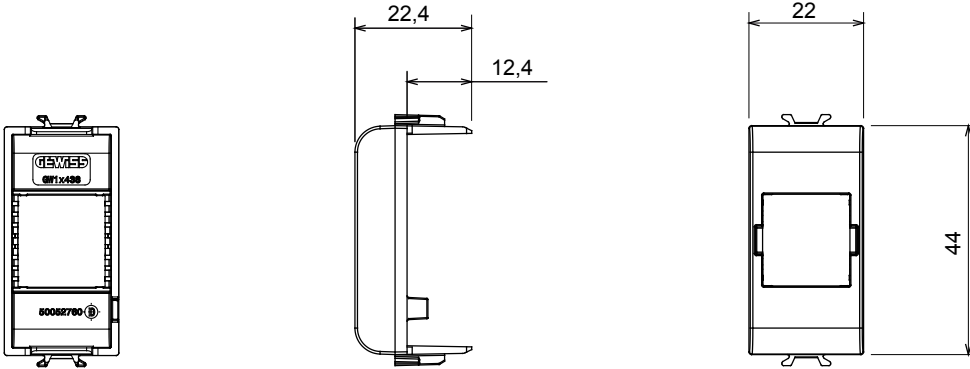

Red Dot anotlanmış alüminyum işaretçi desteği siyah

Kategori	Adaptör	Renk	Doğal saten bej
UYUMLULUK	COMMSCOPE - SYSTImaks	Modül sayısı	1
Elektrokod	3722	Malzeme	Teknopolimer

DIMENSIONAL

STANDARDS/APPROVALS