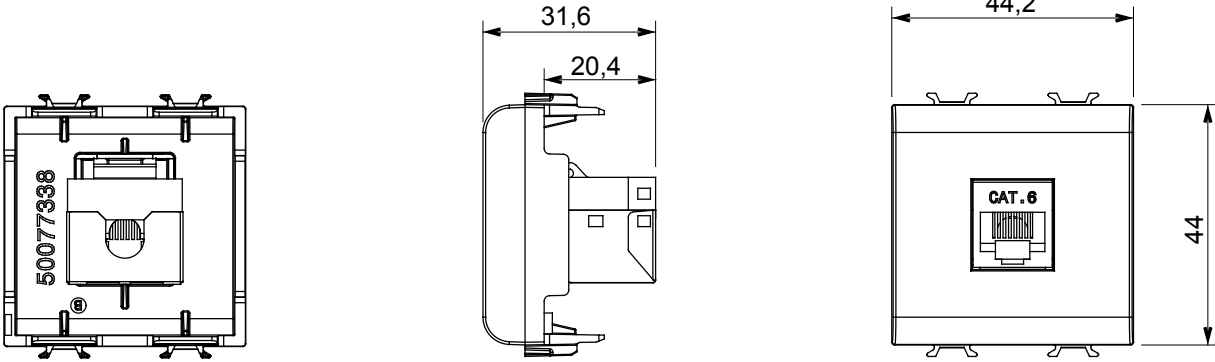

Red Dot anotlanmış alüminyum işaretçi desteği siyah

Kategori	Data prizi	Tanım	RJ45
Renk	Doğal saten bej	Kullanım kategorisi	6
Kablolar	FTP	Bağlantı	Aletsiz
Sayı çift	4	Standart	EN 60603-7-5
Modül sayısı	2	Elektrokod	3722
Malzeme	Teknopolimer		

DIMENSIONAL

STANDARDS/APPROVALS