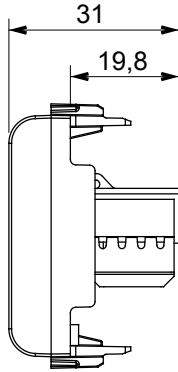

Red Dot anotlanmış alüminyum işaretçi desteği siyah

Kategori	Data prizi	Tanım	RJ45
Renk	Doğal saten bej	Kullanım kategorisi	6
Kablolar	UTP	Bağlantı	Aletsiz
Sayı çift	4	Standart	EN 60603-7-4
Modül sayısı	2	Elektrokod	3722
Malzeme	Teknopolimer		

DIMENSIONAL

STANDARDS/APPROVALS