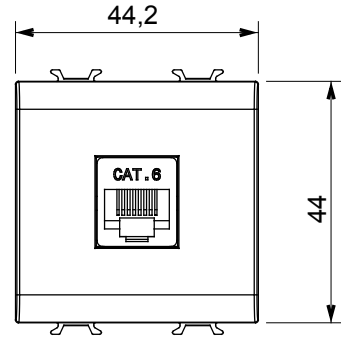

DIMENSIONAL