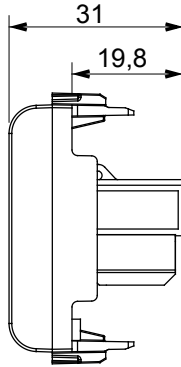

Red Dot anotlanmış alüminyum işaretçi desteği siyah

Kategori	Data prizi	Tanım	RJ45
Renk	Doğal saten bej	Kullanım kategorisi	5e
Kablolar	UTP	Bağlantı	Aletsiz
Sayı çift	4	Standart	EN 60603-7-2
Modül sayısı	2	Elektrokod	3722
Malzeme	Teknopolimer		

DIMENSIONAL

STANDARDS/APPROVALS