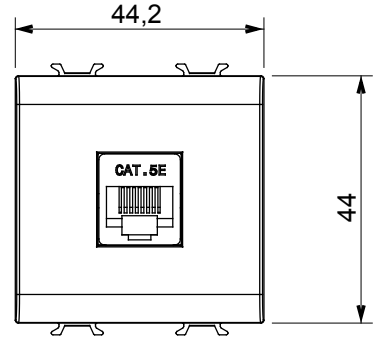

Red Dot anotlanmış alüminyum işaretçi desteği siyah

Kategori	Data prizi	Tanım	RJ45
Renk	Doğal saten bej	Kullanım kategorisi	5e
Kablolar	UTP	Bağlantı	Aletsiz
Sayı çift	4	Standart	EN 60603-7-2
Modül sayısı	2	Elektrokod	3722
Malzeme	Teknopolimer		

DIMENSIONAL

STANDARDS/APPROVALS