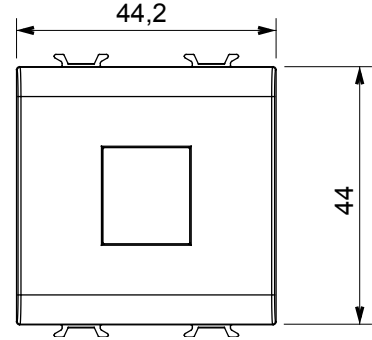

Red Dot anotlanmış alüminyum işaretçi desteği siyah

Kategori	Adaptör	Renk	Doğal saten bej
UYUMLULUK	AMP / Keystone Jack	Modül sayısı	2
Elektrokod	0131	Malzeme	Teknopolimer

#### DIMENSIONAL