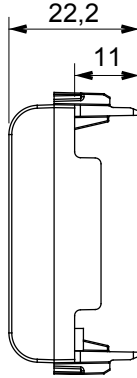

Red Dot anotlanmış alüminyum işaretçi desteği siyah

Kategori	Adaptör	Renk	Doğal saten bej
UYUMLULUK	AMP / Keystone Jack	Modül sayısı	2
Elektrokod	0131	Malzeme	Teknopolimer

#### DIMENSIONAL