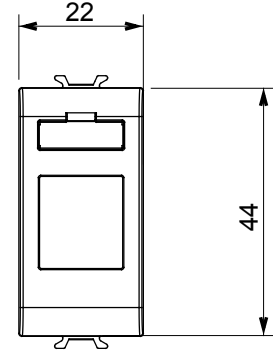

Red Dot anotlanmış alüminyum işaretçi desteği siyah

Kategori	Adaptör	Renk	Doğal saten bej
UYUMLULUK	AMP / Keystone Jack	Modül sayısı	1
Elektrokod	0131	Malzeme	Teknopolimer

DIMENSIONAL

STANDARDS/APPROVALS