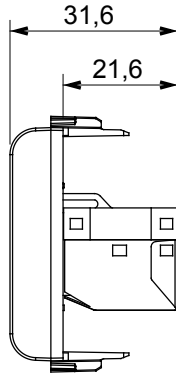

Red Dot anotlanmış alüminyum işaretçi desteği siyah

Kategori	Data prizi	Tanım	RJ45
Renk	Doğal saten bej	Kullanım kategorisi	6
Kablolar	FTP	Bağlantı	Aletsiz
Sayı çift	4	Standart	EN 60603-7-5
Modül sayısı	1	Elektrokod	3722
Malzeme	Teknopolimer		

DIMENSIONAL

STANDARDS/APPROVALS