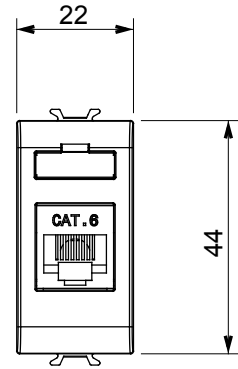

DIMENSIONAL