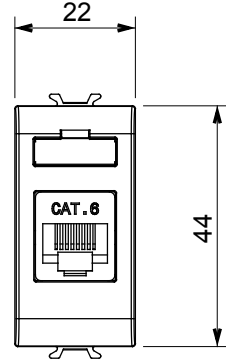

Red Dot anotlanmış alüminyum işaretçi desteği siyah

Kategori	Data prizi	Tanım	RJ45
Renk	Doğal saten bej	Kullanım kategorisi	6
Kablolar	UTP	Bağlantı	Aletsiz
Sayı çift	4	Standart	EN 60603-7-4
Modül sayısı	1	Elektrokod	3722
Malzeme	Teknopolimer		

### DIMENSIONAL