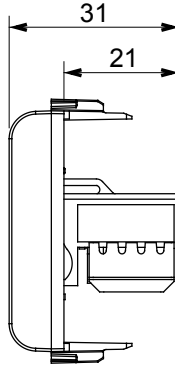

Red Dot anotlanmış alüminyum işaretçi desteği siyah

Kategori	Data prizi	Tanım	RJ45
Renk	Doğal saten bej	Kullanım kategorisi	6
Kablolar	UTP	Bağlantı	Aletsiz
Sayı çift	4	Standart	EN 60603-7-4
Modül sayısı	1	Elektrokod	3722
Malzeme	Teknopolimer		

### DIMENSIONAL