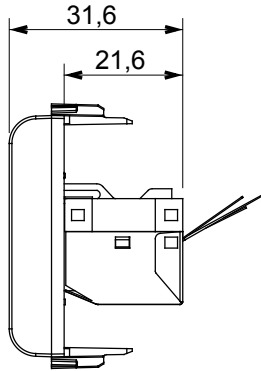

Red Dot anotlanmış alüminyum işaretçi desteği siyah

Kategori	Data prizi	Tanım	RJ45
Renk	Doğal saten bej	Kullanım kategorisi	5e
Kablolar	FTP	Bağlantı	Aletsiz
Sayı çift	4	Standart	EN 60603-7-3
Modül sayısı	1	Elektrokod	3722
Malzeme	Teknopolimer		

#### DIMENSIONAL