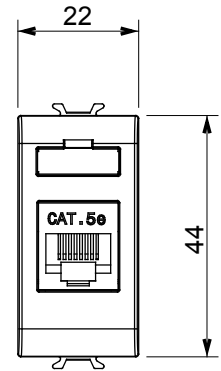

Red Dot anotlanmış alüminyum işaretçi desteği siyah

Kategori	Data prizi	Tanım	RJ45
Renk	Doğal saten bej	Kullanım kategorisi	5e
Kablolar	FTP	Bağlantı	Aletsiz
Sayı çift	4	Standart	EN 60603-7-3
Modül sayısı	1	Elektrokod	3722
Malzeme	Teknopolimer		

#### DIMENSIONAL