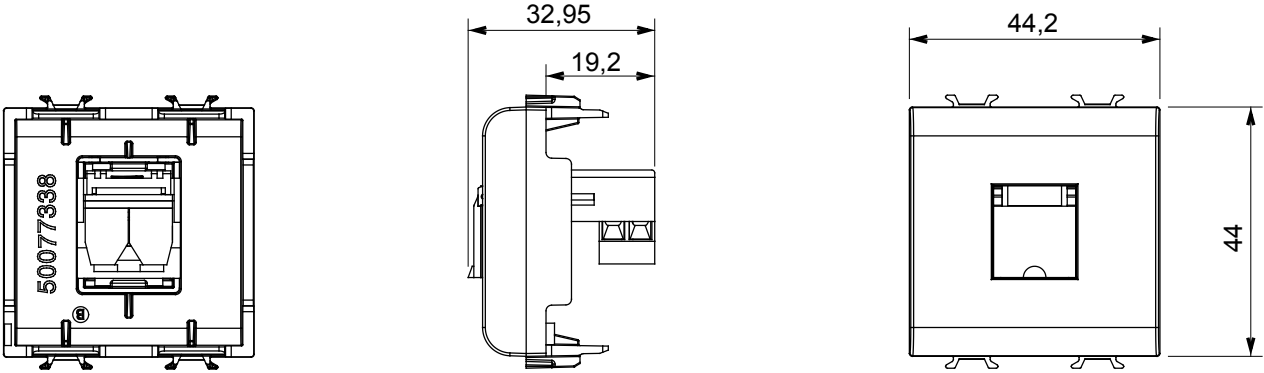

Red Dot anotlanmış alüminyum işaretçi desteği siyah

Kategori	Telefon prizi	Tanım	RJ11
Renk	Doğal saten bej	Bağlantı	Vida terminalleri
Modül sayısı	2	Elektrokod	3721
Malzeme	Teknopolimer		

### DIMENSIONAL