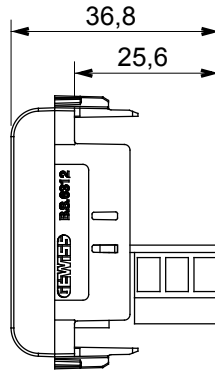

DIMENSIONAL