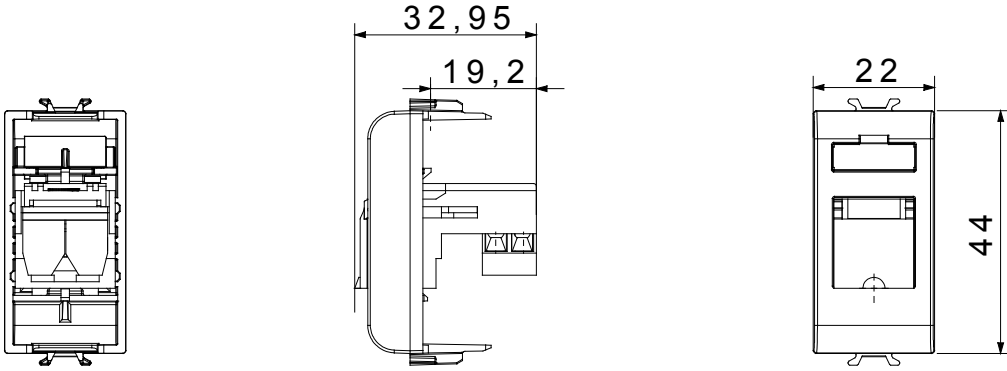

Red Dot anotlanmış alüminyum işaretçi desteği siyah

Kategori	Telefon prizi	Tanım	RJ11
Renk	Doğal saten bej	Bağlantı	Vida terminalleri
Modül sayısı	1	Elektrokod	3720
Malzeme	Teknopolimer		

DIMENSIONAL

STANDARDS/APPROVALS