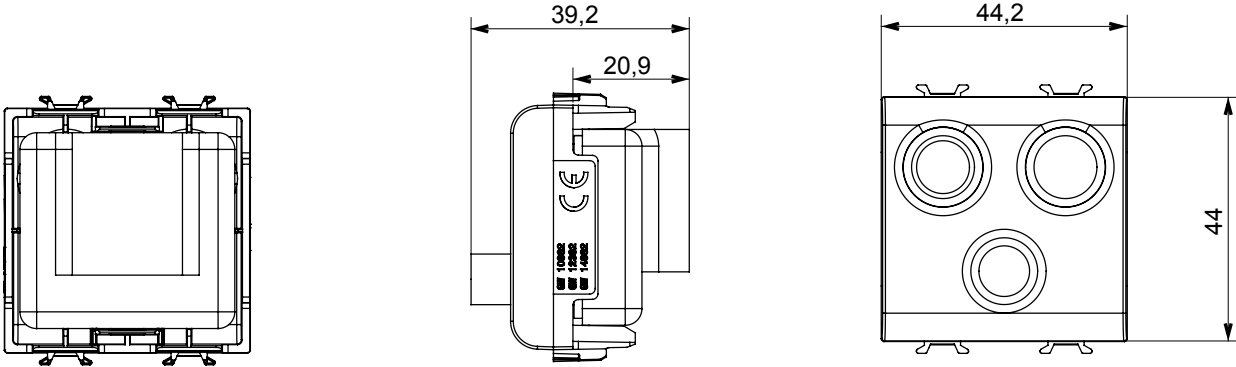

DIMENSIONAL