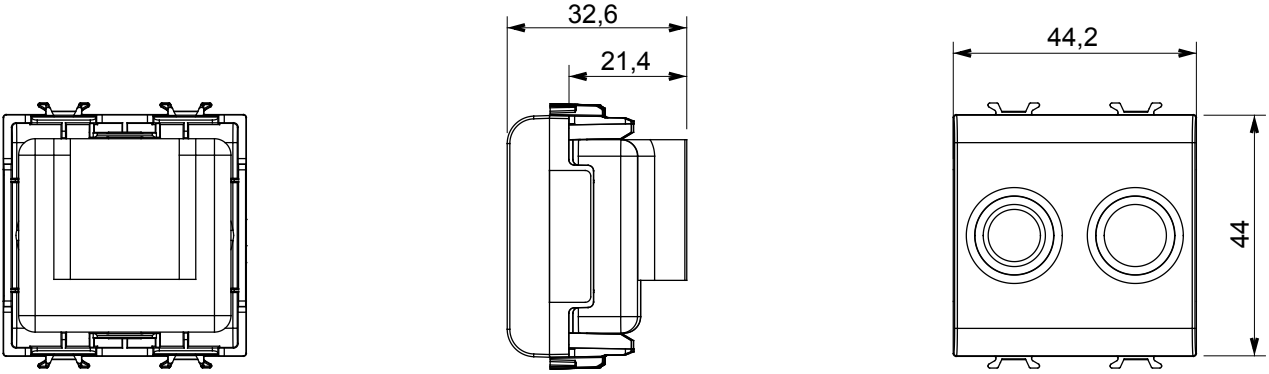

DIMENSIONAL