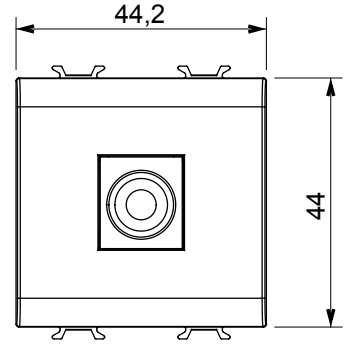

Red Dot anotlanmış alüminyum işaretçi desteği siyah

|                    |                         |                 |              |
|--------------------|-------------------------|-----------------|--------------|
| Kategori           | TV/SAT prizi            | Tanım           | Doğrudan     |
| Renk               | Doğal saten bej         | Hafifletme      | 0 dB         |
| Frekans            | 5-2400 MHz              | Koruma          | A sınıfı     |
| Konektör için tipi | F-Dişi                  | Standart        | IEC 61169-24 |
| Modül sayısı       | 2                       | Kablo sabitleme | Basmalı      |
| Muhafaza           | Plastik malzeme gövdesi | Elektrokod      | 0131         |
| Malzeme            | Teknopolimer            |                 |              |

### DIMENSIONAL