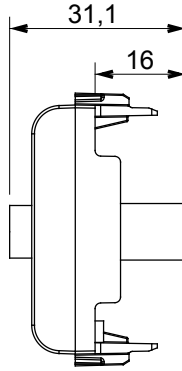

Red Dot anotlanmış alüminyum işaretçi desteği siyah

|                    |                         |                 |              |
|--------------------|-------------------------|-----------------|--------------|
| Kategori           | TV/SAT prizi            | Tanım           | Doğrudan     |
| Renk               | Doğal saten bej         | Hafifletme      | 0 dB         |
| Frekans            | 5-2400 MHz              | Koruma          | A sınıfı     |
| Konektör için tipi | F-Dişi                  | Standart        | IEC 61169-24 |
| Modül sayısı       | 2                       | Kablo sabitleme | Basmalı      |
| Muhafaza           | Plastik malzeme gövdesi | Elektrokod      | 0131         |
| Malzeme            | Teknopolimer            |                 |              |

### DIMENSIONAL