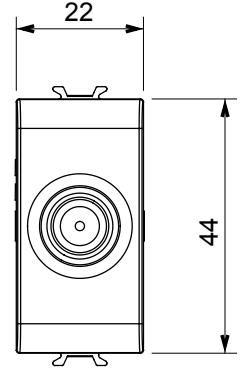

Red Dot anotlanmış alüminyum işaretçi desteği siyah

Kategori	TV/SAT prizi	Tanım	Kesintisiz besleme
Renk	Doğal saten bej	Hafifletme	5 dB
Frekans	5-2400 MHz	Koruma	A sınıfı
Konektör için tipi	F-Dişi	Standart	EN 60728-4; IEC 61169-24
Modül sayısı	1	Kablo sabitleme	Vidalı
Muhafaza	Basınçlı döküm zamak metal gövde	Elektrokod	0131
Malzeme	Teknopolimer		

DIMENSIONAL

STANDARDS/APPROVALS