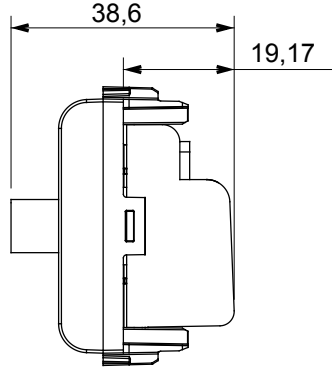

Red Dot anotlanmış alüminyum işaretçi desteği siyah

Kategori	TV/SAT prizi	Tanım	Kesintisiz besleme
Renk	Doğal saten bej	Hafifletme	5 dB
Frekans	5-2400 MHz	Koruma	A sınıfı
Konektör için tipi	F-Dişi	Standart	EN 60728-4; IEC 61169-24
Modül sayısı	1	Kablo sabitleme	Vidalı
Muhafaza	Basınçlı döküm zamak metal gövde	Elektrokod	0131
Malzeme	Teknopolimer		

DIMENSIONAL

STANDARDS/APPROVALS