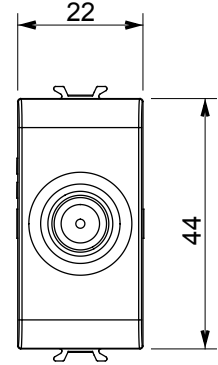

Red Dot anotlanmış alüminyum işaretçi desteği siyah

Kategori	TV/SAT prizi	Tanım	Doğrudan
Renk	Doğal saten bej	Hafifletme	0 dB
Frekans	5-2400 MHz	Koruma	A sınıfı
Konektör için tipi	F-Dişi	Standart	EN 60728-4; IEC 61169-24
Modül sayısı	1	Kablo sabitleme	Vidalı
Muhafaza	Basınçlı döküm zamak metal gövde	Elektrokod	0131
Malzeme	Teknopolimer		

DIMENSIONAL

STANDARDS/APPROVALS