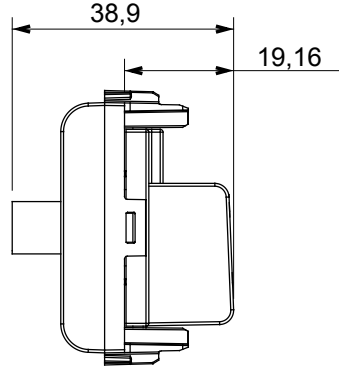

Red Dot anotlanmış alüminyum işaretçi desteği siyah

Kategori	TV/SAT prizi	Tanım	Doğrudan
Renk	Doğal saten bej	Hafifletme	0 dB
Frekans	5-2400 MHz	Koruma	A sınıfı
Konektör için tipi	F-Dişi	Standart	EN 60728-4; IEC 61169-24
Modül sayısı	1	Kablo sabitleme	Vidalı
Muhafaza	Basınçlı döküm zamak metal gövde	Elektrokod	0131
Malzeme	Teknopolimer		

DIMENSIONAL

STANDARDS/APPROVALS