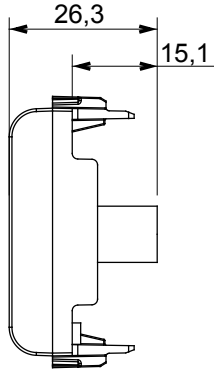

Red Dot anotlanmış alüminyum işaretçi desteği siyah

Kategori	TV prizi	Tanım	Doğrudan
Renk	Doğal saten bej	Hafifletme	0 dB
Frekans	5-2400 MHz	Koruma	A sınıfı
Konektör için tipi	IEC-Erkek	Standart	IEC 61169-2
Modül sayısı	2	Kablo sabitleme	Basmalı
Muhafaza	Plastik malzeme gövdesi	Elektrokod	0131
Malzeme	Teknopolimer		

DIMENSIONAL

STANDARDS/APPROVALS