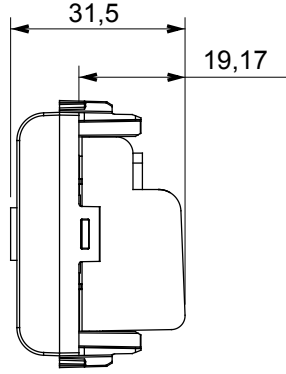

Red Dot anotlanmış alüminyum işaretçi desteği siyah

Kategori	TV prizi	Tanım	Kesintisiz besleme
Renk	Doğal saten bej	Hafifletme	5 dB
Frekans	5-2400 MHz	Koruma	A sınıfı
Konektör için tipi	IEC-Erkek	Standart	EN 60728-4; IEC 61169-2
Modül sayısı	1	Kablo sabitleme	Vidalı
Muhafaza	Basınçlı döküm zamak metal gövde	Elektrokod	0131
Malzeme	Teknopolimer		

### DIMENSIONAL