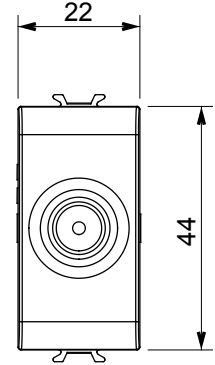

Red Dot anotlanmış alüminyum işaretçi desteği siyah

Kategori	TV prizi	Tanım	Kesintisiz besleme
Renk	Doğal saten bej	Hafifletme	5 dB
Frekans	5-2400 MHz	Koruma	A sınıfı
Konektör için tipi	IEC-Erkek	Standart	EN 60728-4; IEC 61169-2
Modül sayısı	1	Kablo sabitleme	Vidalı
Muhafaza	Basınçlı döküm zamak metal gövde	Elektrokod	0131
Malzeme	Teknopolimer		

### DIMENSIONAL