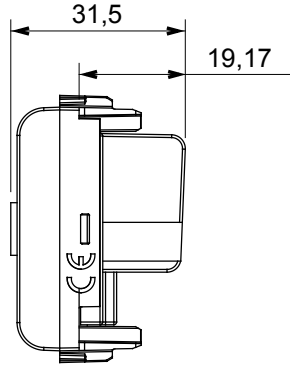

Red Dot anotlanmış alüminyum işaretçi desteği siyah

Kategori	TV prizi	Tanım	Doğrudan
Renk	Doğal saten bej	Hafifletme	0 dB
Frekans	5-2400 MHz	Koruma	A sınıfı
Konektör için tipi	IEC-Erkek	Standart	EN 60728-4; IEC 61169-2
Modül sayısı	1	Kablo sabitleme	Vidalı
Muhafaza	Basınçlı döküm zamak metal gövde	Elektrokod	0131
Malzeme	Teknopolimer		

#### DIMENSIONAL