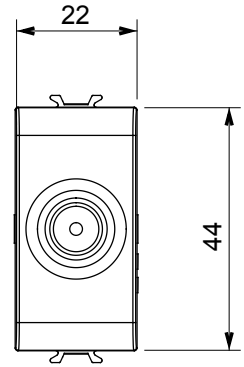

Red Dot anotlanmış alüminyum işaretçi desteği siyah

Kategori	TV prizi	Tanım	Doğrudan
Renk	Doğal saten bej	Hafifletme	0 dB
Frekans	5-2400 MHz	Koruma	A sınıfı
Konektör için tipi	IEC-Erkek	Standart	EN 60728-4; IEC 61169-2
Modül sayısı	1	Kablo sabitleme	Vidalı
Muhafaza	Basınçlı döküm zamak metal gövde	Elektrokod	0131
Malzeme	Teknopolimer		

#### DIMENSIONAL