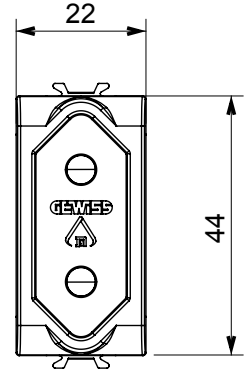

Red Dot anotlanmış alüminyum işaretçi desteği siyah

Kategori	Priz	Tanım	2P - 10 A
Renk	Doğal saten bej	Voltaj	250 V ac
Standart	İsrail	Özellikler	çocuk korumalı
Fiş pinleri için	Yuvarlak Ø 4 mm	Kablolama terminalleri	Vidalı
Standart	IEC 60884-1	Test voltajındaki rezistans	1 dak. için 2000 V a 50 Hz
Yalıtım direnci	> 5 MOhm	Uzun süreli çalışma soketi (konum değişikliği sayısı)	10.000, 250 V ac cosφ=0,8
Bilyeli termo sıcaklık	125 °C	Akkor Tel Deneyi:	850 °C
Kablo çekmede terminal tutuşu	> 50 N	Terminal sıkıştırma kapasitesi esnek kablolar (mm <sup>2</sup> )	min. 0,75 - maks. 2x4
Terminal sıkıştırma kapasitesi sert kablolar (mm <sup>2</sup> )	min. 0,5 - maks. 2x2,5	Modül sayısı	1
Elektrokod	0131	Malzeme	Teknopolimer

#### DIMENSIONAL