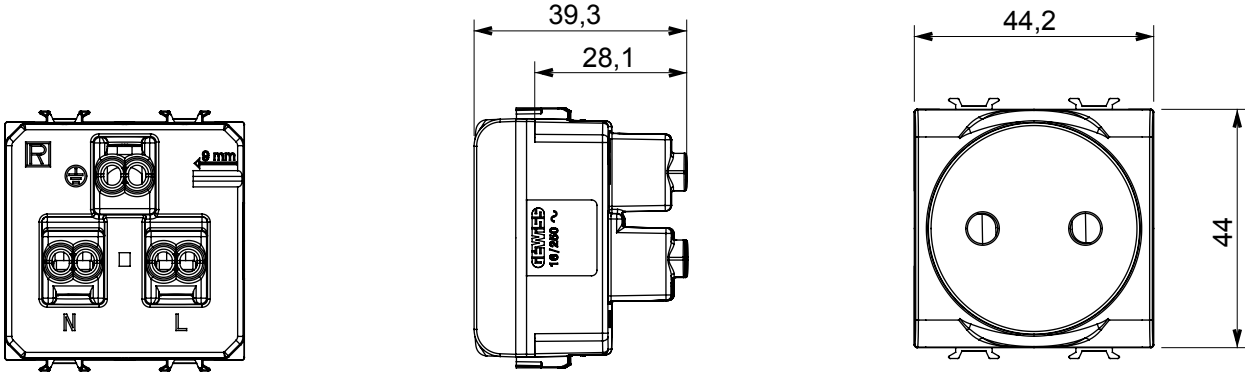

DIMENSIONAL

TECHNICAL SYMBOLOGY

STANDARDS/APPROVALS