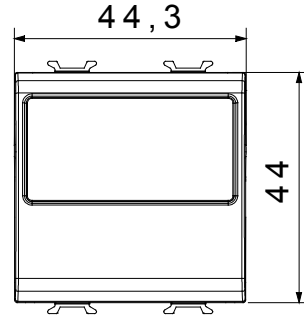

DIMENSIONAL