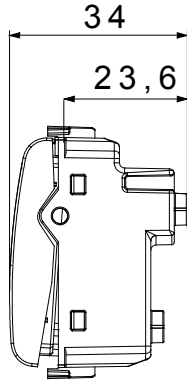

DIMENSIONAL