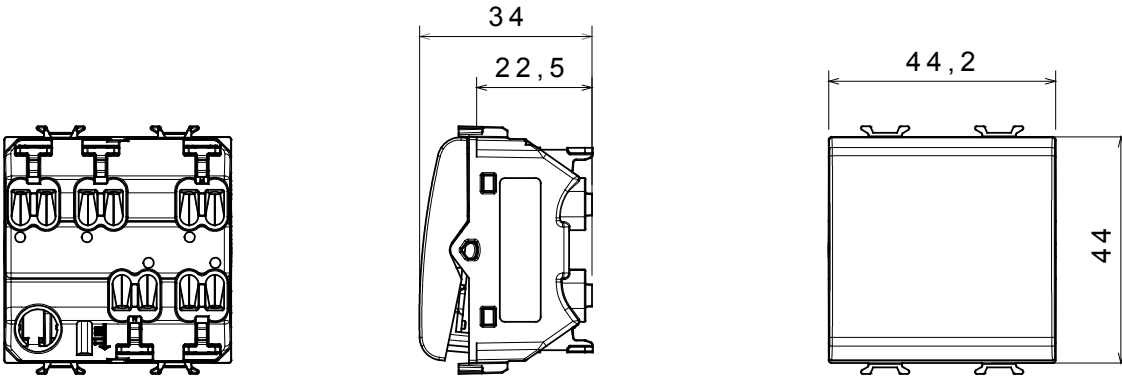

DIMENSIONAL

TECHNICAL SYMBOLOGY

STANDARDS/APPROVALS