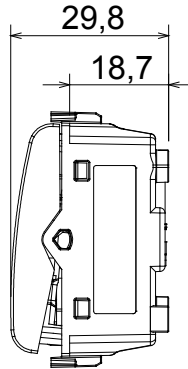

Red Dot anotlanmış alüminyum işaretçi desteği siyah

Kategori	Liht butonu	Tuş	Nötr
Renk	Doğal saten bej	Tanım	1P NA - 16A
Voltaj	250 V ac	Standart	EN 60669-1
Test voltajındaki rezistans	1 dak. için 2000 V a 50 Hz	Yalıtım direnci	> 5 MOhm
Kablolama terminalleri	Vidalı	Uzatılmış kullanım (konum değişiklikleri sayısı)	40.000, 250 V ac $\cos\phi=0,6$
Bilyeli termo sıcaklık	125 °C	Akkor Tel Deneyi:	850 °C
Kablo çekmede terminal tutuşu	> 50 N	Terminal sıkıştırma kapasitesi esnek kablolar (mm <sup>2</sup> )	min. 0,75 - maks. 2x4
Terminal sıkıştırma kapasitesi sert kablolar (mm <sup>2</sup> )	min. 0,5 - maks. 2x2,5	Sayısı modüller	2
Malzeme	Teknopolimer	Elektrokod	0130

### DIMENSIONAL