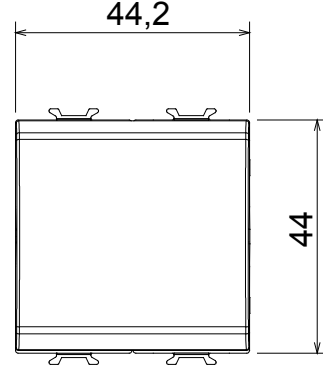

Red Dot anotlanmış alüminyum işaretçi desteği siyah

Kategori	Liht butonu	Tuş	Nötr
Renk	Doğal saten bej	Tanım	1P NA - 16A
Voltaj	250 V ac	Standart	EN 60669-1
Test voltajındaki rezistans	1 dak. için 2000 V a 50 Hz	Yalıtım direnci	> 5 MOhm
Kablolama terminalleri	Vidalı	Uzatılmış kullanım (konum değişiklikleri sayısı)	40.000, 250 V ac $\cos\phi=0,6$
Bilyeli termo sıcaklık	125 °C	Akkor Tel Deneyi:	850 °C
Kablo çekmede terminal tutuşu	> 50 N	Terminal sıkıştırma kapasitesi esnek kablolar (mm <sup>2</sup> )	min. 0,75 - maks. 2x4
Terminal sıkıştırma kapasitesi sert kablolar (mm <sup>2</sup> )	min. 0,5 - maks. 2x2,5	Sayısı modüller	2
Malzeme	Teknopolimer	Elektrokod	0130

### DIMENSIONAL