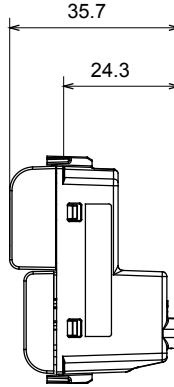

Red Dot anotlanmış alüminyum işaretçi desteği siyah

|  |                            |   |                                 |
|--|----------------------------|---|---------------------------------|
| Kategori   | Liht butonu                | Tuş   | Yeşil gösterge                  |
| Renk   | Doğal saten bej            | Tanım   | 1P NA - 16A ışıklandırılabilir  |
| Voltaj   | 250 V ac                   | Standart  | EN 60669-1                      |
| Test voltajındaki rezistans  | 1 dak. için 2000 V a 50 Hz | Yalıtım direnci   | > 5 MOhm                        |
| Kablolama terminalleri   | Vidalı                     | Uzatılmış kullanım (konum değişiklikleri sayısı)                    | 40.000, 250 V ac $\cos\phi=0,6$ |
| Bilyeli termo sıcaklık   | 125 °C                     | Akkor Tel Deneyi:   | 850 °C                          |
| Kablo çekmede terminal tutuşu                                      | > 50 N                     | Terminal sıkıştırma kapasitesi<br>esnek kablolar (mm <sup>2</sup> ) | min. 0,75 - maks. 2x4           |
| Terminal sıkıştırma kapasitesi<br>sert kablolar (mm <sup>2</sup> ) | min. 0,5 - maks. 2x2,5     | Sayısı<br>modüller  | 1                               |
| Malzeme  | Teknopolimer               | Elektrokod  | 0130                            |

### DIMENSIONAL