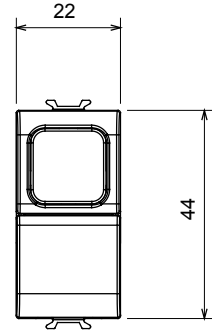

Red Dot anotlanmış alüminyum işaretçi desteği siyah

|  |                            |   |                                 |
|--|----------------------------|---|---------------------------------|
| Kategori   | Liht butonu                | Tuş   | Yeşil gösterge                  |
| Renk   | Doğal saten bej            | Tanım   | 1P NA - 16A ışıklandırılabilir  |
| Voltaj   | 250 V ac                   | Standart  | EN 60669-1                      |
| Test voltajındaki rezistans  | 1 dak. için 2000 V a 50 Hz | Yalıtım direnci   | > 5 MOhm                        |
| Kablolama terminalleri   | Vidalı                     | Uzatılmış kullanım (konum değişiklikleri sayısı)                    | 40.000, 250 V ac $\cos\phi=0,6$ |
| Bilyeli termo sıcaklık   | 125 °C                     | Akkor Tel Deneyi:   | 850 °C                          |
| Kablo çekmede terminal tutuşu                                      | > 50 N                     | Terminal sıkıştırma kapasitesi<br>esnek kablolar (mm <sup>2</sup> ) | min. 0,75 - maks. 2x4           |
| Terminal sıkıştırma kapasitesi<br>sert kablolar (mm <sup>2</sup> ) | min. 0,5 - maks. 2x2,5     | Sayısı<br>modüller  | 1                               |
| Malzeme  | Teknopolimer               | Elektrokod  | 0130                            |

### DIMENSIONAL