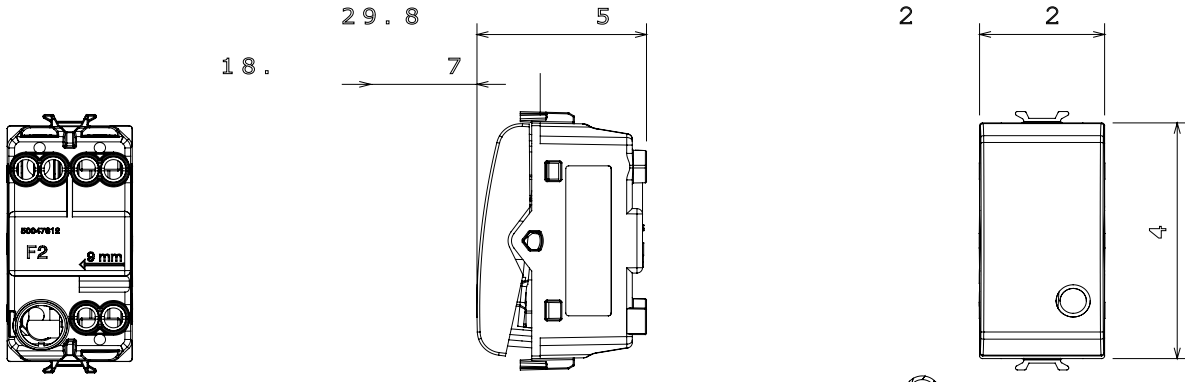

Red Dot anotlanmış alüminyum işaretçi desteği siyah

Kategori	Liht butonu	Tuş	Nötr
Sembol	O kırmızı	Renk	Doğal saten bej
Tanım	1P NK - 16A	Voltaj	250 V ac
Standart	EN 60669-1	Test voltajındaki rezistans	1 dak. için 2000 V a 50 Hz
Yalıtım direnci	> 5 MOhm	Kablolama terminalleri	Vidalı
Uzatılmış kullanım (konum değişiklikleri sayısı)	40.000, 250 V ac $\cos\phi=0,6$	Bilyeli termo sıcaklık	125 °C
Akkor Tel Deneyi:	850 °C	Kablo çekmede terminal tutuşu	> 50 N
Terminal sıkıştırma kapasitesi esnek kablolar (mm <sup>2</sup> )	min. 0,75 - maks. 2x4	Terminal sıkıştırma kapasitesi sert kablolar (mm <sup>2</sup> )	min. 0,5 - maks. 2x2,5
Sayısı modüller	1	Malzeme	Teknopolimer
Elektrokod	0130		

### DIMENSIONAL