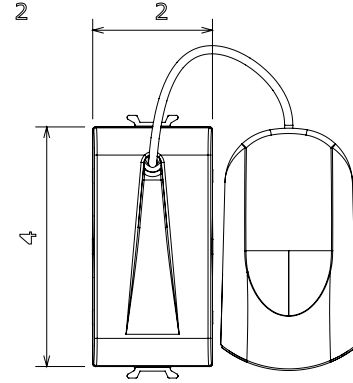

Red Dot anotlanmış alüminyum işaretçi desteği siyah

Kategori	Liht butonu	Tuş	İpli
Renk	Doğal saten bej	Tanım	1P NA - 16A
Voltaj	250 V ac	Standart	EN 60669-1
Test voltajındaki rezistans	1 dak. için 2000 V a 50 Hz	Yalıtım direnci	> 5 MOhm
Kablolama terminalleri	Vidalı	Uzatılmış kullanım (konum değişiklikleri sayısı)	40.000, 250 V ac cosφ=0,6
Bilyeli termo sıcaklık	125 °C	Akkor Tel Deneyi:	850 °C
Kablo çekmede terminal tutuşu	> 50 N	Terminal sıkıştırma kapasitesi esnek kablolar (mm ²)	min. 0,75 - maks. 2x4
Terminal sıkıştırma kapasitesi sert kablolar (mm ²)	min. 0,5 - maks. 2x2,5	Sayısı modüller	1
Malzeme	Teknopolimer	Elektrokod	0130

DIMENSIONAL

1, 40m

TECHNICAL SYMBOLOGY

STANDARDS/APPROVALS