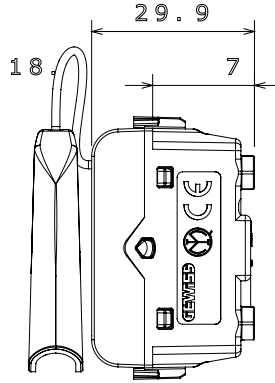

Red Dot anotlanmış alüminyum işaretçi desteği siyah

Kategori	Liht butonu	Tuş	İpli
Renk	Doğal saten bej	Tanım	1P NA - 16A
Voltaj	250 V ac	Standart	EN 60669-1
Test voltajındaki rezistans	1 dak. için 2000 V a 50 Hz	Yalıtım direnci	> 5 MOhm
Kablolama terminalleri	Vidalı	Uzatılmış kullanım (konum değişiklikleri sayısı)	40.000, 250 V ac cosφ=0,6
Bilyeli termo sıcaklık	125 °C	Akkor Tel Deneyi:	850 °C
Kablo çekmede terminal tutuşu	> 50 N	Terminal sıkıştırma kapasitesi esnek kablolar (mm ²)	min. 0,75 - maks. 2x4
Terminal sıkıştırma kapasitesi sert kablolar (mm ²)	min. 0,5 - maks. 2x2,5	Sayısı modüller	1
Malzeme	Teknopolimer	Elektrokod	0130

DIMENSIONAL

1, 40m

TECHNICAL SYMBOLOGY

STANDARDS/APPROVALS