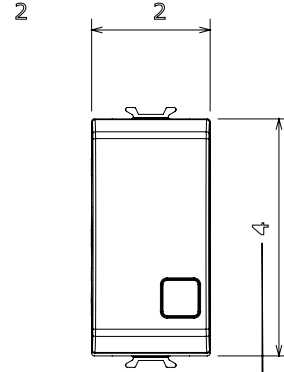

DIMENSIONAL

TECHNICAL SYMBOLOGY

STANDARDS/APPROVALS