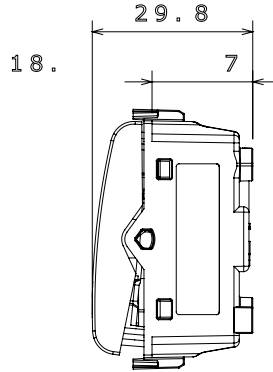

Red Dot anotlanmış alüminyum işaretçi desteği siyah

Kategori	Liht butonu	Tuş	Değiştirilebilir göstergeli
Renk	Doğal saten bej	Tanım	1P NA - 16A ışıklandırılabilir
Voltaj	250 V ac	Standart	EN 60669-1
Test voltajındaki rezistans	1 dak. için 2000 V a 50 Hz	Yalıtım direnci	> 5 MOhm
Kablolama terminalleri	Vidalı	Uzatılmış kullanım (konum değişiklikleri sayısı)	40.000, 250 V ac $\cos\phi=0,6$
Bilyeli termo sıcaklık	125 °C	Akkor Tel Deneyi:	850 °C
Kablo çekmede terminal tutuşu	> 50 N	Terminal sıkıştırma kapasitesi esnek kablolar (mm ²)	min. 0,75 - maks. 2x4
Terminal sıkıştırma kapasitesi sert kablolar (mm ²)	min. 0,5 - maks. 2x2,5	Sayısı	1
Malzeme	Teknopolimer	Elektrokokod	0130

DIMENSIONAL

TECHNICAL SYMBOLOGY

STANDARDS/APPROVALS