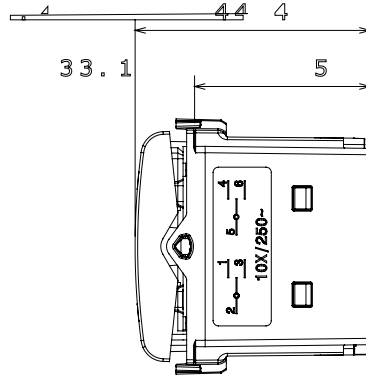

Red Dot anotlanmış alüminyum işaretçi desteği siyah

Kategori	Liht butonu	Tuş	Nötr
Renk	Doğal saten bej	Tanım	1P NA - 16A
Voltaj	250 V ac	Standart	EN 60669-1
Test voltajındaki rezistans	1 dak. için 2000 V a 50 Hz	Yalıtım direnci	> 5 MOhm
Kablolama terminalleri	Vidalı	Uzatılmış kullanım (konum değişiklikleri sayısı)	40.000, 250 V ac $\cos\phi=0,6$
Bilyeli termo sıcaklık	125 °C	Akkor Tel Deneyi:	850 °C
Kablo çekmede terminal tutuşu	> 50 N	Terminal sıkıştırma kapasitesi esnek kablolar (mm ²)	min. 0,75 - maks. 2x4
Terminal sıkıştırma kapasitesi sert kablolar (mm ²)	min. 0,5 - maks. 2x2,5	Sayısı modüller	1
Malzeme	Teknopolimer	Elektrokod	0130

DIMENSIONAL

TECHNICAL SYMBOLOGY

STANDARDS/APPROVALS