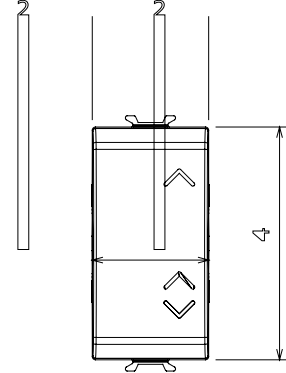

DIMENSIONAL

TECHNICAL SYMBOLOGY

STANDARDS/APPROVALS