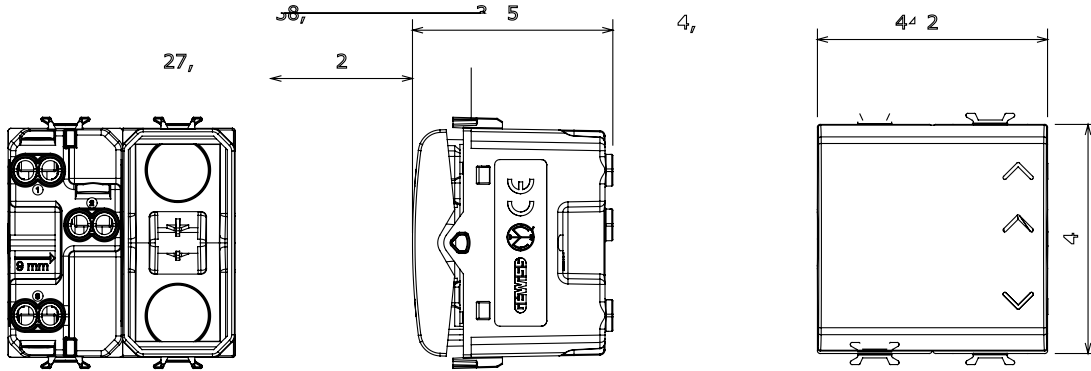

DIMENSIONAL

TECHNICAL SYMBOLOGY

STANDARDS/APPROVALS