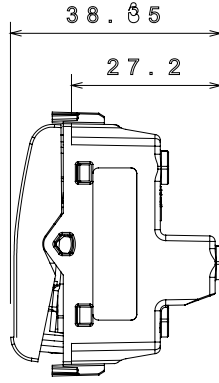

Red Dot anotlanmış alüminyum işaretçi desteği siyah

Kategori	Ara vavien	Tuş	Nötr
Renk	Doğal saten bej	Tanım	1P - 16AX
Voltaj	250 V ac	Standart	EN 60669-1
Test voltajındaki rezistans	1 dak. için 2000 V a 50 Hz	230V LED lambaların anma gücü	200 W
Yalıtım direnci	> 5 MOhm	Kablolama terminalleri	Vidalı
Uzatılmış kullanım (konum değişiklikleri sayısı)	40.000, 250 V ac $\cos\phi=0,6$	Bilyeli termo sıcaklık	125 °C
Akkor Tel Deneyi:	850 °C	Kablo çekmede terminal tutuşu	> 50 N
Terminal sıkıştırma kapasitesi esnek kablolar (mm ²)	min. 0,75 - maks. 2x4	Terminal sıkıştırma kapasitesi sert kablolar (mm ²)	min. 0,5 - maks. 2x2,5
Sayısı modüller	3	Malzeme	Teknopolimer
Elektrokod	0130		

DIMENSIONAL

TECHNICAL SYMBOLOGY

STANDARDS/APPROVALS