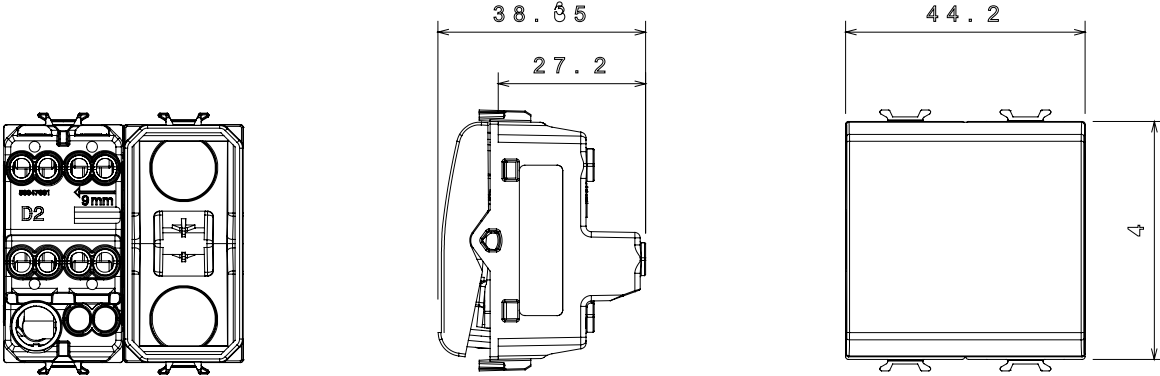

Red Dot anotlanmış alüminyum işaretçi desteği siyah

Kategori	Ara vavien	Tuş	Değiştirilebilir göstergeli
Renk	Doğal saten bej	Tanım	1P - 16AX ışıklandırılabilir
Voltaj	250 V ac	Standart	EN 60669-1
Test voltajındaki rezistans	1 dak. için 2000 V a 50 Hz	230V LED lambaların anma gücü	200 W
Yalıtım direnci	> 5 MOhm	Kablolama terminalleri	Vidalı
Uzatılmış kullanım (konum değişiklikleri sayısı)	40.000, 250 V ac $\cos\phi=0,6$	Bilyeli termo sıcaklık	125 °C
Akkor Tel Deneyi:	850 °C	Kablo çekmede terminal tutuşu	> 50 N
Terminal sıkıştırma kapasitesi esnek kablolar (mm <sup>2</sup> )	min. 0,75 - maks. 2x4	Terminal sıkıştırma kapasitesi sert kablolar (mm <sup>2</sup> )	min. 0,5 - maks. 2x2,5
Sayısı modüller	2	Malzeme	Teknopolimer
Elektrokod	0130		

### DIMENSIONAL