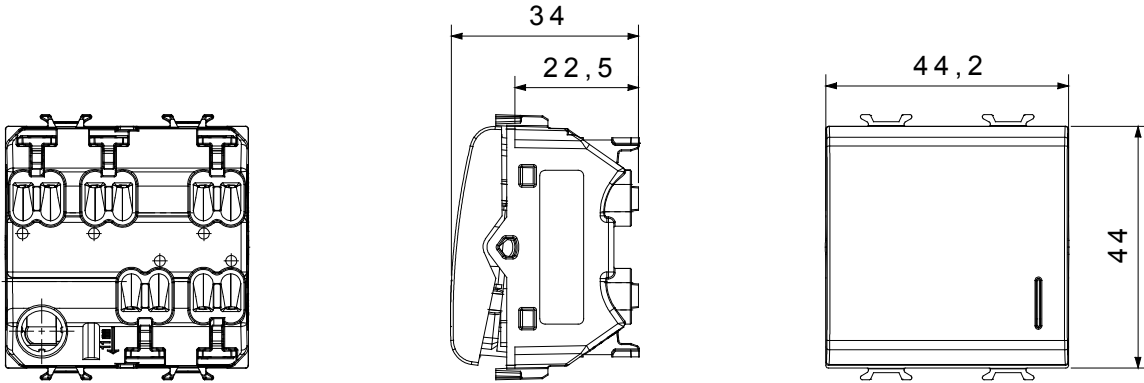

DIMENSIONAL

TECHNICAL SYMBOLOGY

STANDARDS/APPROVALS