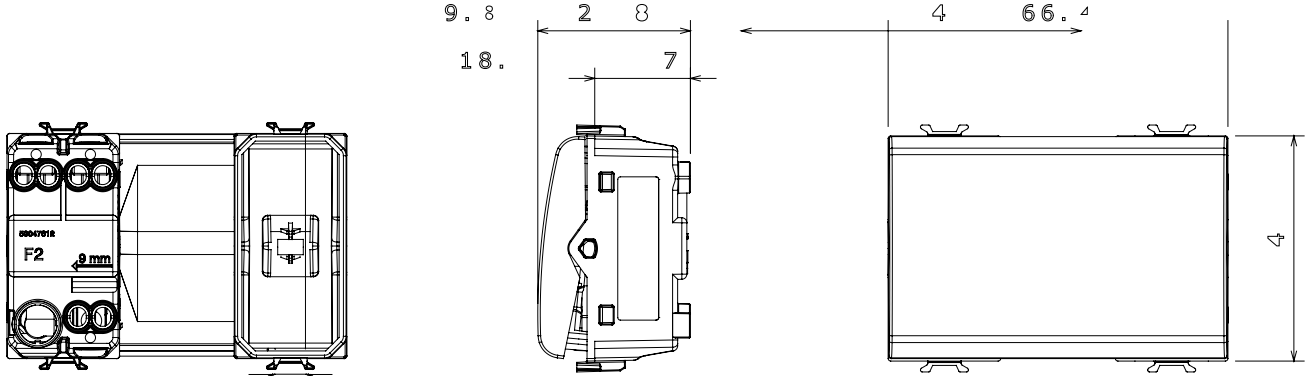

Red Dot anotlanmış alüminyum işaretçi desteği siyah

Kategori	Ara vavien	Tuş	Nötr
Renk	Doğal saten bej	Tanım	1P - 16AX
Voltaj	250 V ac	Standart	EN 60669-1
Test voltajındaki rezistans	1 dak. için 2000 V a 50 Hz	230V LED lambaların anma gücü	200 W
Yalıtım direnci	> 5 MOhm	Kablolama terminalleri	Vidalı
Uzatılmış kullanım (konum değişiklikleri sayısı)	40.000, 250 V ac $\cos\phi=0,6$	Bilyeli termo sıcaklık	125 °C
Akkor Tel Deneyi:	850 °C	Kablo çekmede terminal tutuşu	> 50 N
Terminal sıkıştırma kapasitesi esnek kablolar (mm <sup>2</sup> )	min. 0,75 - maks. 2x4	Terminal sıkıştırma kapasitesi sert kablolar (mm <sup>2</sup> )	min. 0,5 - maks. 2x2,5
Sayısı modüller	1	Malzeme	Teknopolimer
Elektrokod	0130		

### DIMENSIONAL