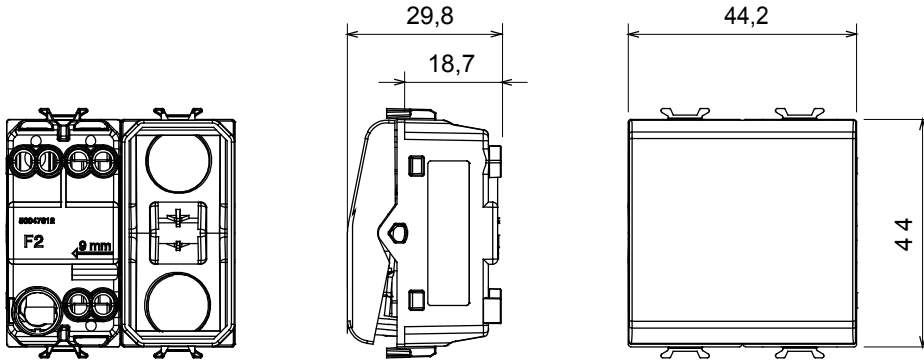

DIMENSIONAL

TECHNICAL SYMBOLOGY

STANDARDS/APPROVALS