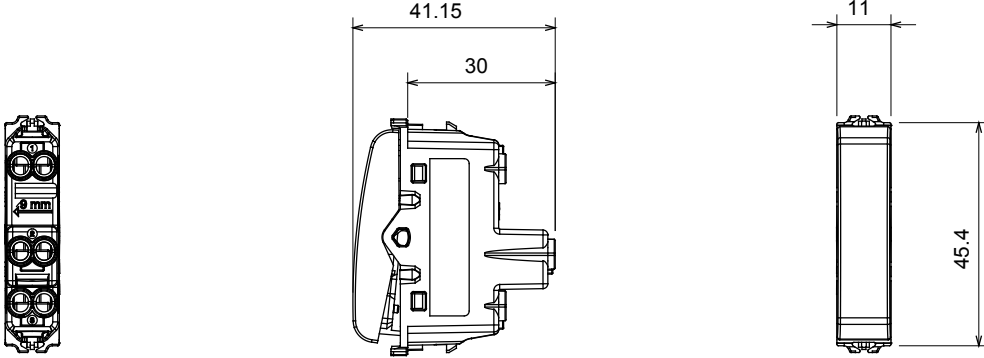

Red Dot anotlanmış alüminyum işaretçi desteği siyah

Kategori	Vavien	Tuş	Nötr
Renk	Doğal saten bej	Tanım	1P - 10AX
Voltaj	250 V ac	Standart	EN 60669-1
Test voltajındaki rezistans	1 dak. için 2000 V a 50 Hz	230V LED lambaların anma gücü	100 W
Yalıtım direnci	> 5 MOhm	Kablolama terminalleri	Vidalı
Uzatılmış kullanım (konum değişiklikleri sayısı)	40.000, 250 V ac $\cos\phi=0,6$	Bilyeli termo sıcaklık	125 °C
Akkor Tel Deneyi:	850 °C	Kablo çekmede terminal tutuşu	> 50 N
Terminal sıkıştırma kapasitesi esnek kablolar (mm ²)	min. 0,75 - maks. 2x4	Terminal sıkıştırma kapasitesi sert kablolar (mm ²)	min. 0,5 - maks. 2x2,5
Sayısı modüller	1/2	Malzeme	Teknopolimer
Elektrokod	0130		

DIMENSIONAL

TECHNICAL SYMBOLOGY

STANDARDS/APPROVALS