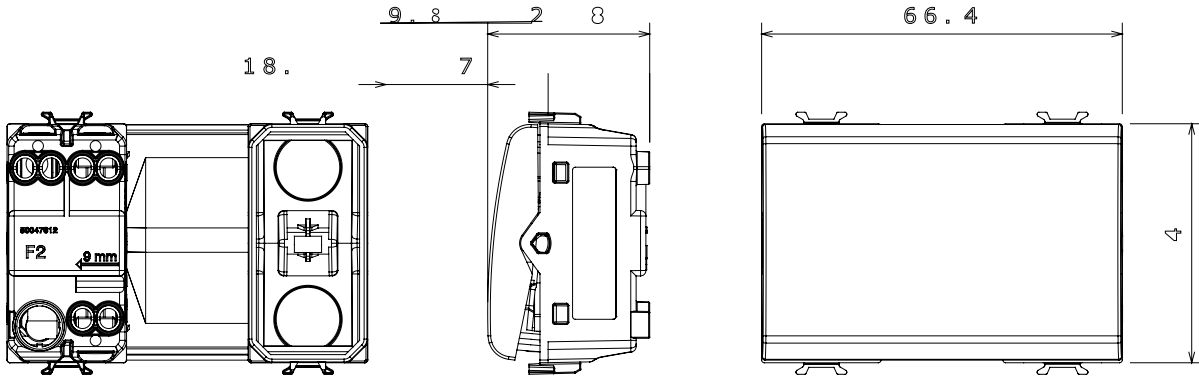

DIMENSIONAL

TECHNICAL SYMBOLOGY

STANDARDS/APPROVALS