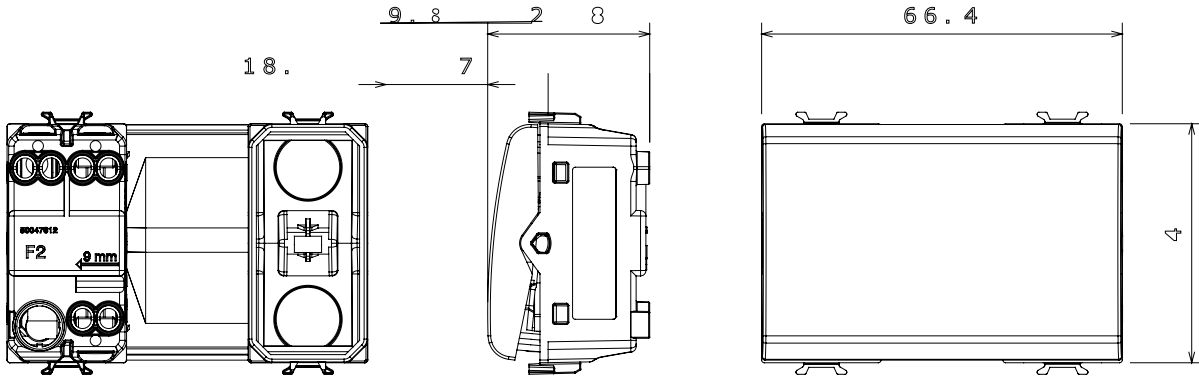

Red Dot anotlanmış alüminyum işaretçi desteği siyah

Kategori	Anahtar	Tuş	Göstergeli
Renk	Doğal saten bej	Tanım	1P - 16AX ışıklandırılabilir
Voltaj	250 V ac	Standart	EN 60669-1
Test voltajındaki rezistans	1 dak. için 2000 V a 50 Hz	230V LED lambaların anma gücü	200 W
Yalıtım direnci	> 5 MOhm	Kablolama terminalleri	Vidalı
Uzatılmış kullanım (konum değişiklikleri sayısı)	40.000, 250 V ac $\cos\phi=0,6$	Bilyeli termo sıcaklık	125 °C
Akkor Tel Deneyi:	850 °C	Kablo çekmede terminal tutuşu	> 50 N
Terminal sıkıştırma kapasitesi esnek kablolar (mm <sup>2</sup> )	min. 0,75 - maks. 2x4	Terminal sıkıştırma kapasitesi sert kablolar (mm <sup>2</sup> )	min. 0,5 - maks. 2x2,5
Sayısı modüller	3	Malzeme	Teknopolimer
Elektrokod	0130		

### DIMENSIONAL