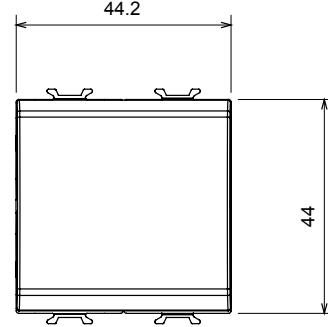

DIMENSIONAL