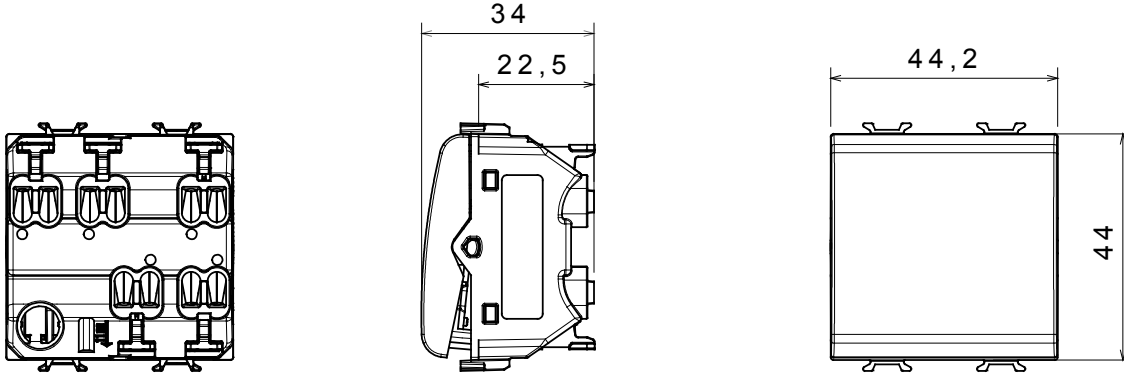

DIMENSIONAL

TECHNICAL SYMBOLOGY

STANDARDS/APPROVALS