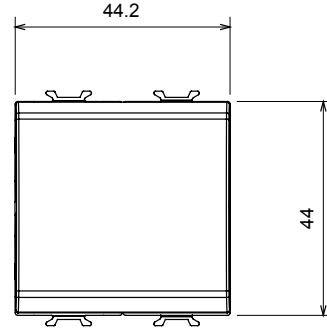

DIMENSIONAL

TECHNICAL SYMBOLOGY

STANDARDS/APPROVALS