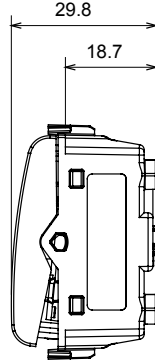

DIMENSIONAL