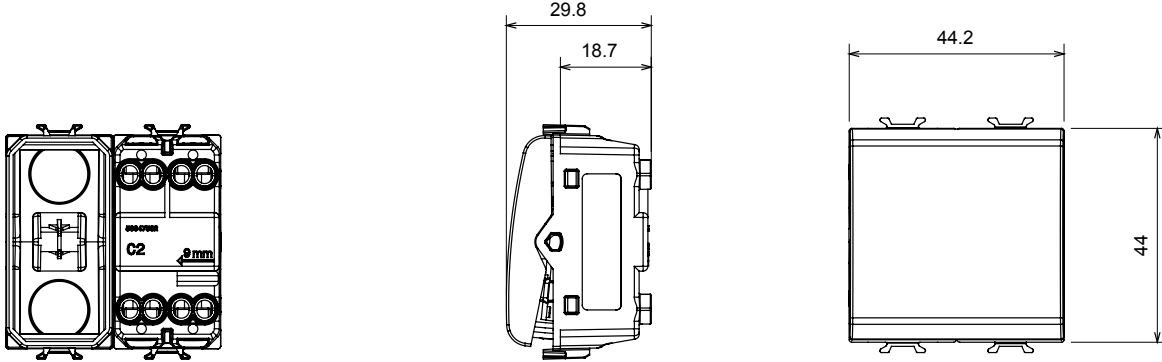

DIMENSIONAL

TECHNICAL SYMBOLOGY

STANDARDS/APPROVALS