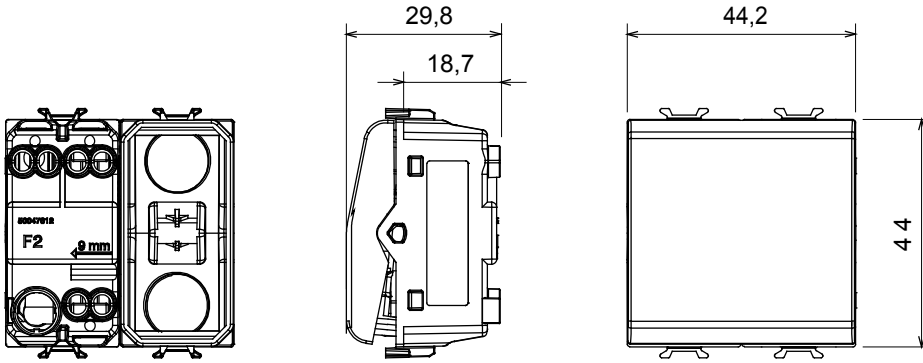

Red Dot anotlanmış alüminyum işaretçi desteği siyah

Kategori	Anahtar	Tuş	Değiştirilebilir göstergeli
Renk	Doğal saten bej	Tanım	1P - 16AX ışıklandırılabilir
Voltaj	250 V ac	Standart	EN 60669-1
Test voltajındaki rezistans	1 dak. için 2000 V a 50 Hz	230V LED lambaların anma gücü	200 W
Yalıtım direnci	> 5 MOhm	Kablolama terminalleri	Vidalı
Uzatılmış kullanım (konum değişiklikleri sayısı)	40.000, 250 V ac $\cos\phi=0,6$	Bilyeli termo sıcaklık	125 °C
Akkor Tel Deneyi:	850 °C	Kablo çekmede terminal tutuşu	> 50 N
Terminal sıkıştırma kapasitesi esnek kablolar (mm ²)	min. 0,75 - maks. 2x4	Terminal sıkıştırma kapasitesi sert kablolar (mm ²)	min. 0,5 - maks. 2x2,5
Sayısı modüller	2	Malzeme	Teknopolimer
Elektrokod	0130		

DIMENSIONAL

TECHNICAL SYMBOLOGY

STANDARDS/APPROVALS