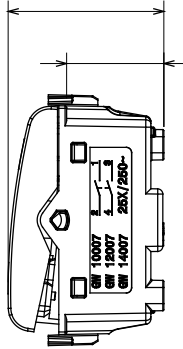

Red Dot anotlanmış alüminyum işaretçi desteği siyah

Kategori	Anahtar	Kullanım tipi	Ağır iş
Renk	Doğal saten bej	Tanım	2P - 25 AX
Voltaj	250 V ac	Standart	EN 60669-1
Test voltajındaki rezistans	1 dak. için 2000 V a 50 Hz	230V LED lambaların anma gücü	250 W
Yalıtım direnci	> 5 MOhm	Kablolama terminalleri	Vidalı
Uzatılmış kullanım (konum değişiklikleri sayısı)	40.000, 250 V ac $\cos\phi=0,6$	Bilyeli termo sıcaklık	125 °C
Akkor Tel Deneyi:	850 °C	Kablo çekmede terminal tutuşu	> 50 N
Terminal sıkıştırma kapasitesi esnek kablolar (mm ²)	min. 0,75 - maks. 2x4	Terminal sıkıştırma kapasitesi sert kablolar (mm ²)	min. 0,5 - maks. 2x2,5
Sayı	1	Tuş	Nötr
modüller			
Sembol	0/1	Malzeme	Teknopolimer
Elektrokod	0130		

DIMENSIONAL

1.95

1.7

TECHNICAL SYMBOLOGY

STANDARDS/APPROVALS