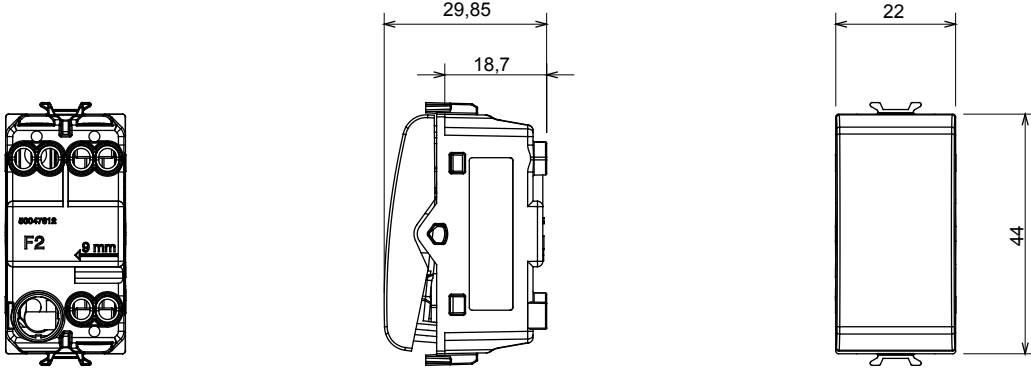

Red Dot anotlanmış alüminyum işaretçi desteği siyah

Kategori	Anahtar	Tuş	Nötr
Renk	Doğal saten bej	Tanım	1P - 16AX
Voltaj	250 V ac	Standart	EN 60669-1
Test voltajındaki rezistans	1 dak. için 2000 V a 50 Hz	230V LED lambaların anma gücü	200 W
Yalıtım direnci	> 5 MOhm	Kablolama terminalleri	Vidalı
Uzatılmış kullanım (konum değişiklikleri sayısı)	40.000, 250 V ac $\cos\phi=0,6$	Bilyeli termo sıcaklık	125 °C
Akkor Tel Deneyi:	850 °C	Kablo çekmede terminal tutuşu	> 50 N
Terminal sıkıştırma kapasitesi esnek kablolar (mm ²)	min. 0,75 - maks. 2x4	Terminal sıkıştırma kapasitesi sert kablolar (mm ²)	min. 0,5 - maks. 2x2,5
Sayısı modüller	1	Malzeme	Teknopolimer
Elektrokod	0130		

DIMENSIONAL

TECHNICAL SYMBOLOGY

STANDARDS/APPROVALS