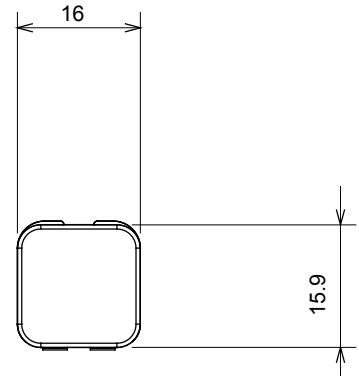

Çok çeşitli kontrol cihazları, güç kaynağı prizleri (ulusal ve uluslararası standartlara uygun), sinyal alma, iklim kontrolü, konfor yönetimi, teknik alarm sinyali ve acil durum aydınlatma yönetimi. Chorus modüler cihazları parlak beyaz, saten beyaz, doğal bej, saten siyah ve boyalı titanyum olmak üzere beş renkte ve farklı boyutlarda 1/2, 1, 2 ve 3 modül olarak mevcuttur. Dikdörtgen, kare ve yuvarlak kutular için montaj destekleri sayesinde Chorus plaka serisiyle sonsuz kombinasyonlar oluşturulabilir.

Kategori	Değiştirilebilir gösterge	Tipi	Değiştirilebilir
Renk	Kırmızı	Tanım	Göstergeler
Standart	EN 60669-1	Bilyeli termo sıcaklık	125 °C
Akkor Tel Deneyi:	850 °C	Sembol	Kırmızı
Malzeme	Teknopolimer	Elektrokod	0130

DIMENSIONAL

TECHNICAL SYMBOLOGY

STANDARDS/APPROVALS